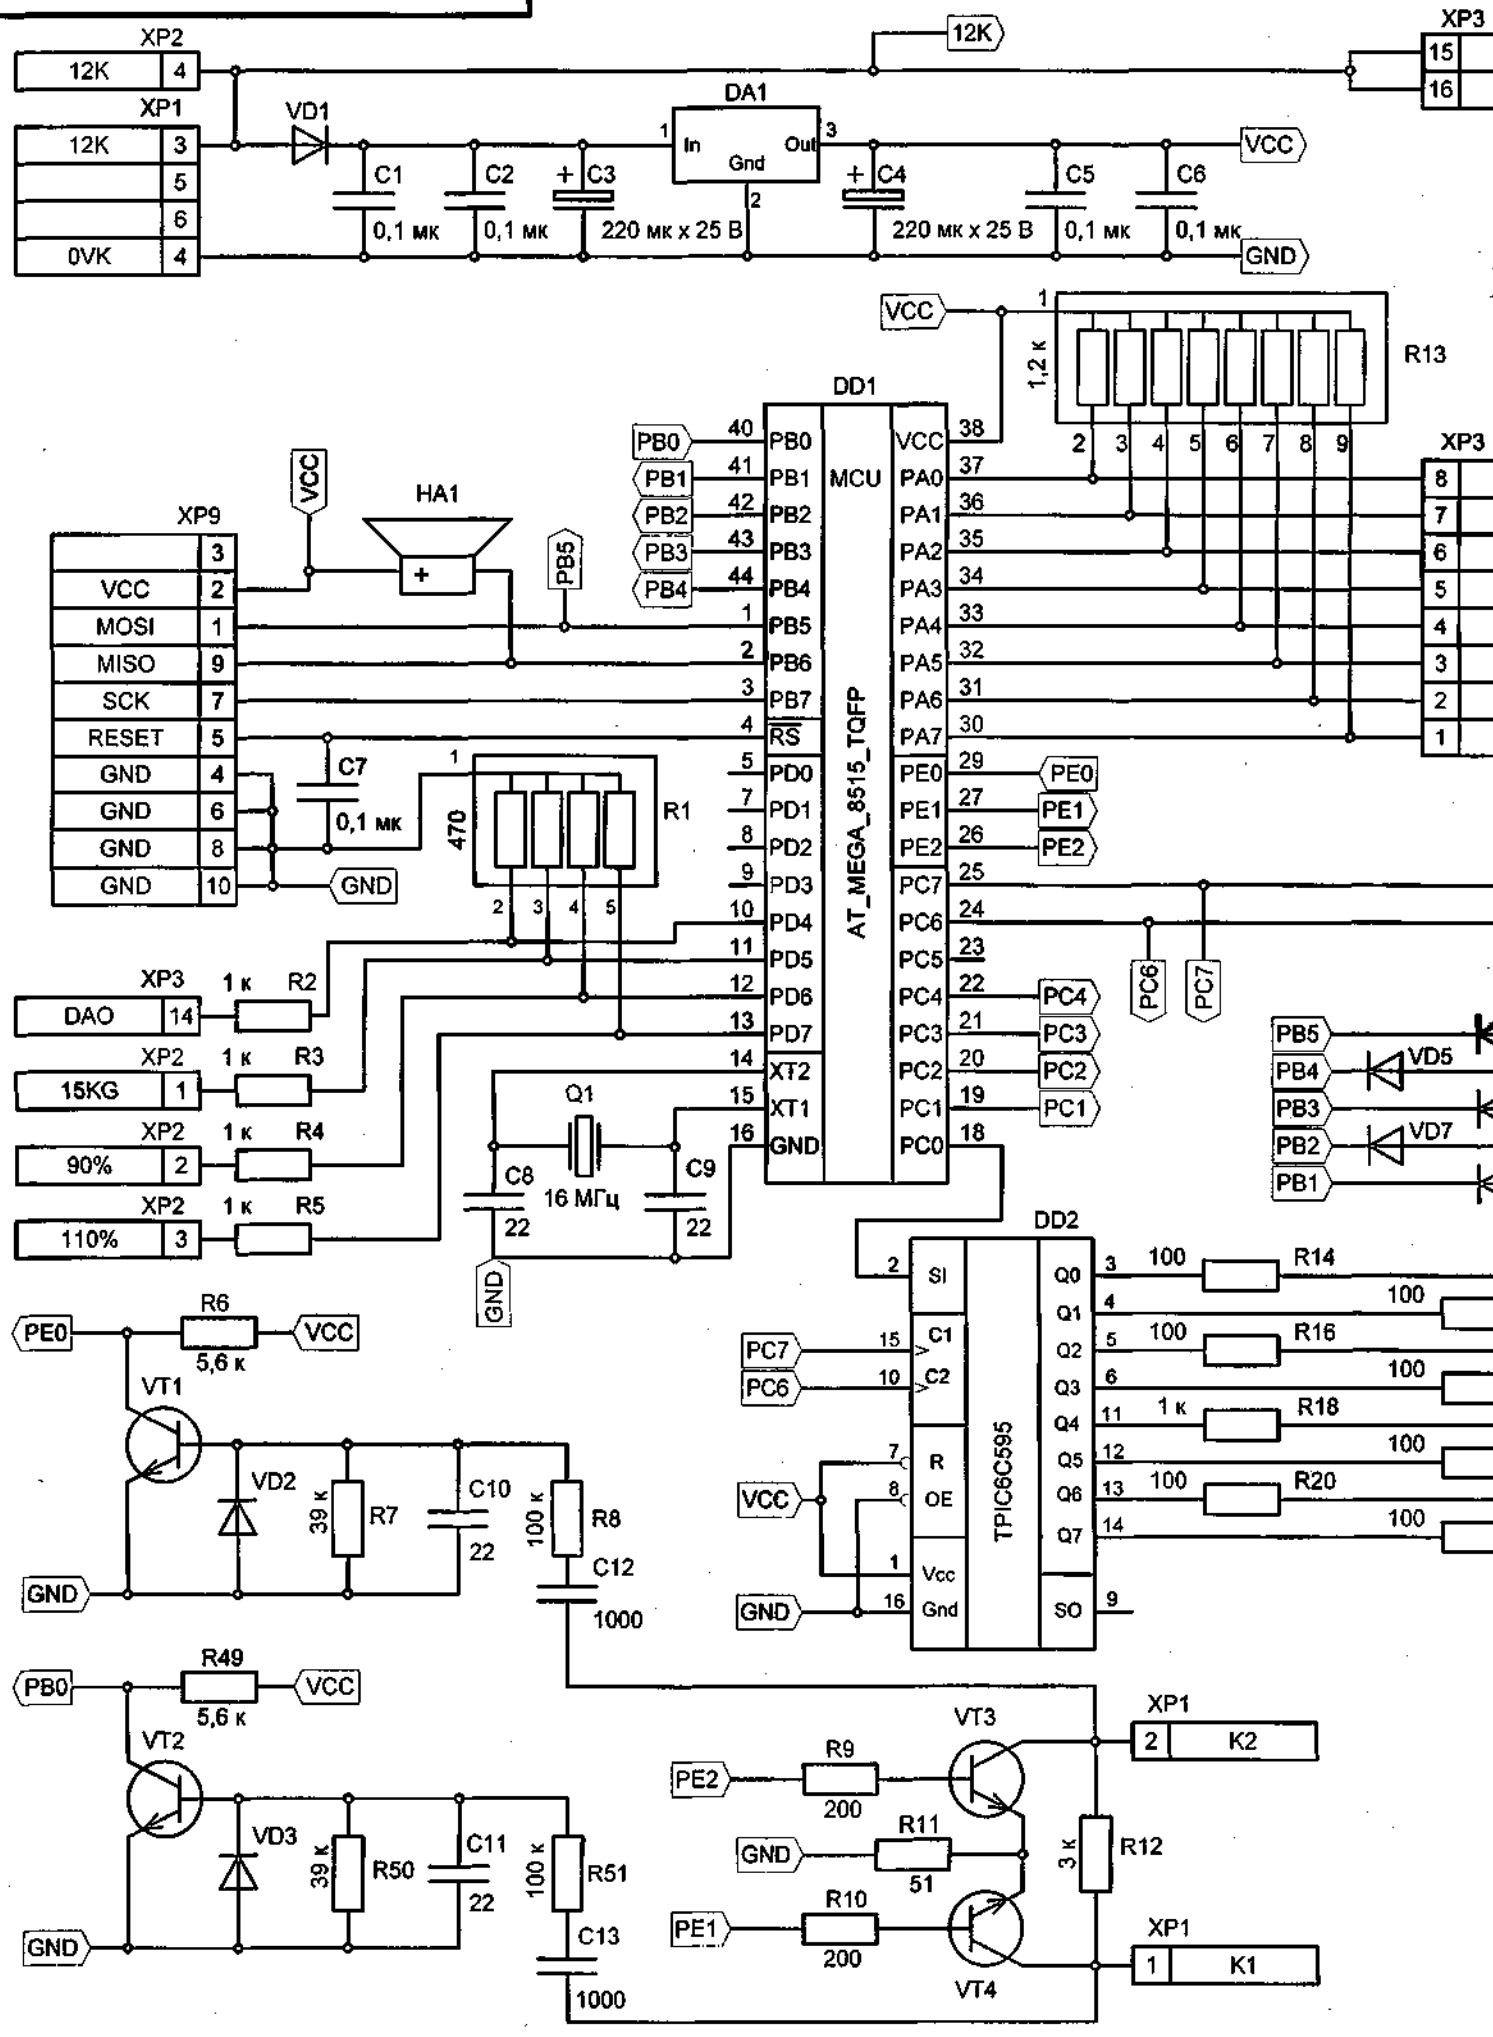

1494.01.00Э3

1494.00.00

1494.01.00Э3

Изм.	Лист	№. докум.	Подп.	Дата
Разраб.	Латышев		<i>Латышев</i>	05.02
Пров.	Лукин		<i>Лукин</i>	06.02
Т.контр				
Н.контр	Дроздов			
Утв.	Осипик		<i>Осипик</i>	06.02

КОНТРОЛЛЕР ПРИКАЗНОЙ
Схема электрическая
принципиальная

Лист	Масса	Масштаб
A	-	-
Лист		Листов 1

ОАО "МЭЛ"