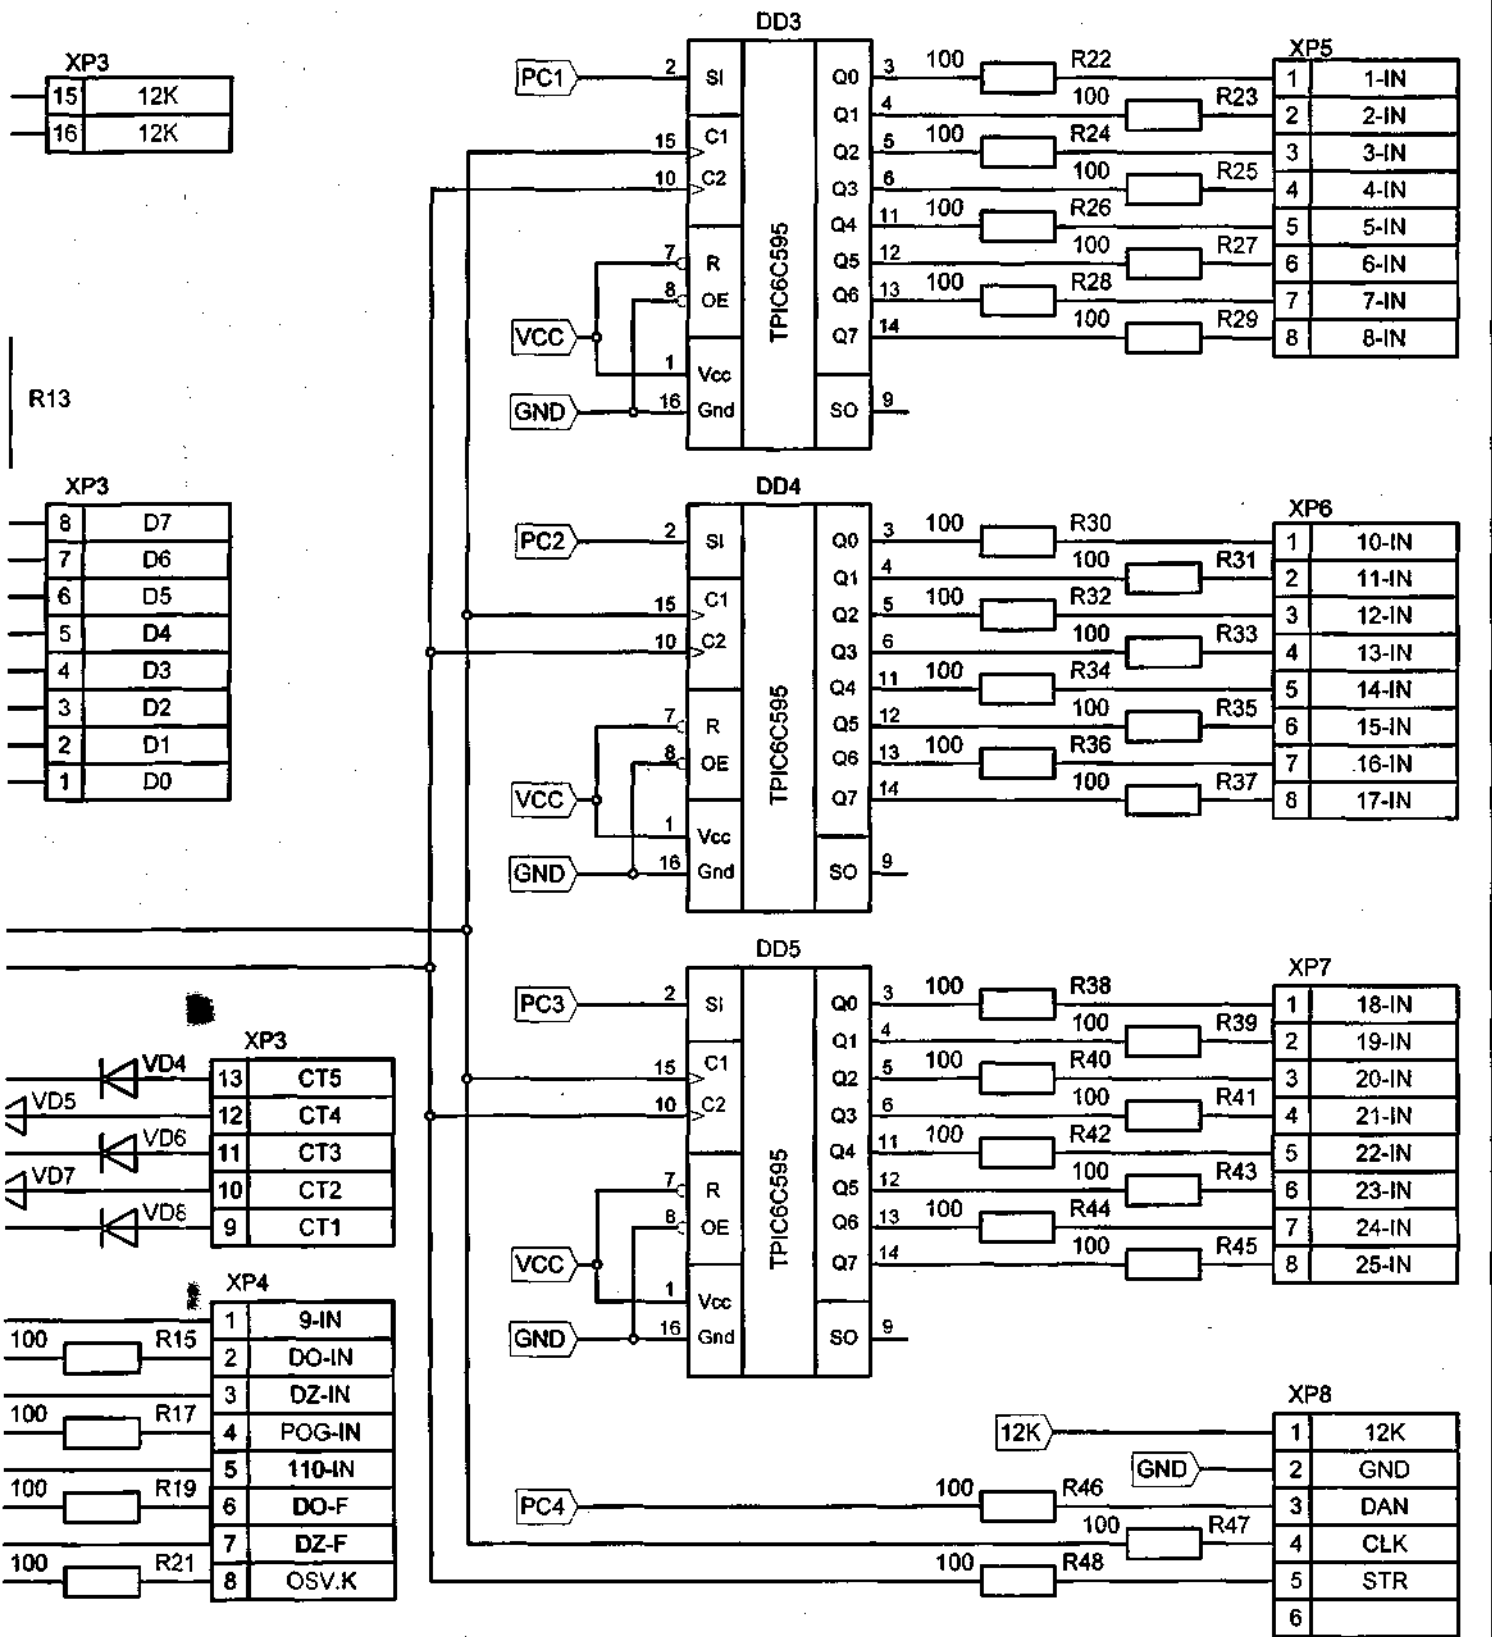

1494.01.00Э3

1494.00.00

1494.01.00Э3

Изм.	Лист	№. докум.	Подп.	Дата
Разраб.	Латышев		<i>Латышев</i>	05.02
Пров.	Лукин		<i>Лукин</i>	06.02
Т.контр				
Н.контр	Дроздов			
Утв.	Осипик		<i>Осипик</i>	06.02

КОНТРОЛЛЕР ПРИКАЗНОЙ
Схема электрическая
принципиальная

Лист	Масса	Масштаб
A	-	-
Лист		Листов 1

ОАО "МЭЛ"