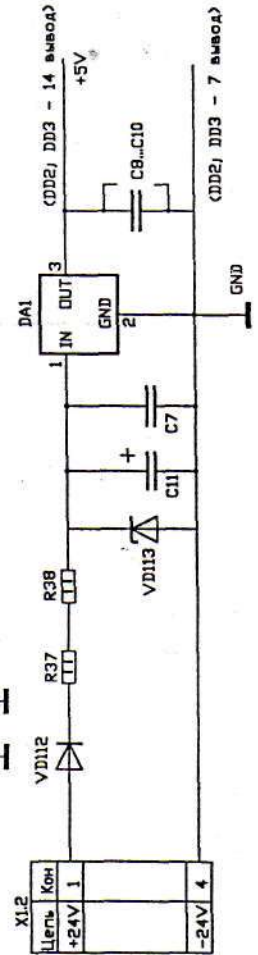

2210.13.00.000 ЭЗ

2210.13.00.000 ЭЗ

Динамический указатель  
местоположения

Имя	Лист	Масса	Масл
Имя Лист	№ докум	Листов	Датум
Разработ	Летяков	21.05.82	
Проверил	Алексеев	21.05.82	
Т. контр.	Страхов	21.03.82	
Н. контр.	Кузькин	21.01.82	

Схема электрическая принципиальная

Лист Листов 1

000 "ЕВРОЛИФ"

Имя № подл. Логн и гата. Взам инд№. Имя № гфа. Логн и гата