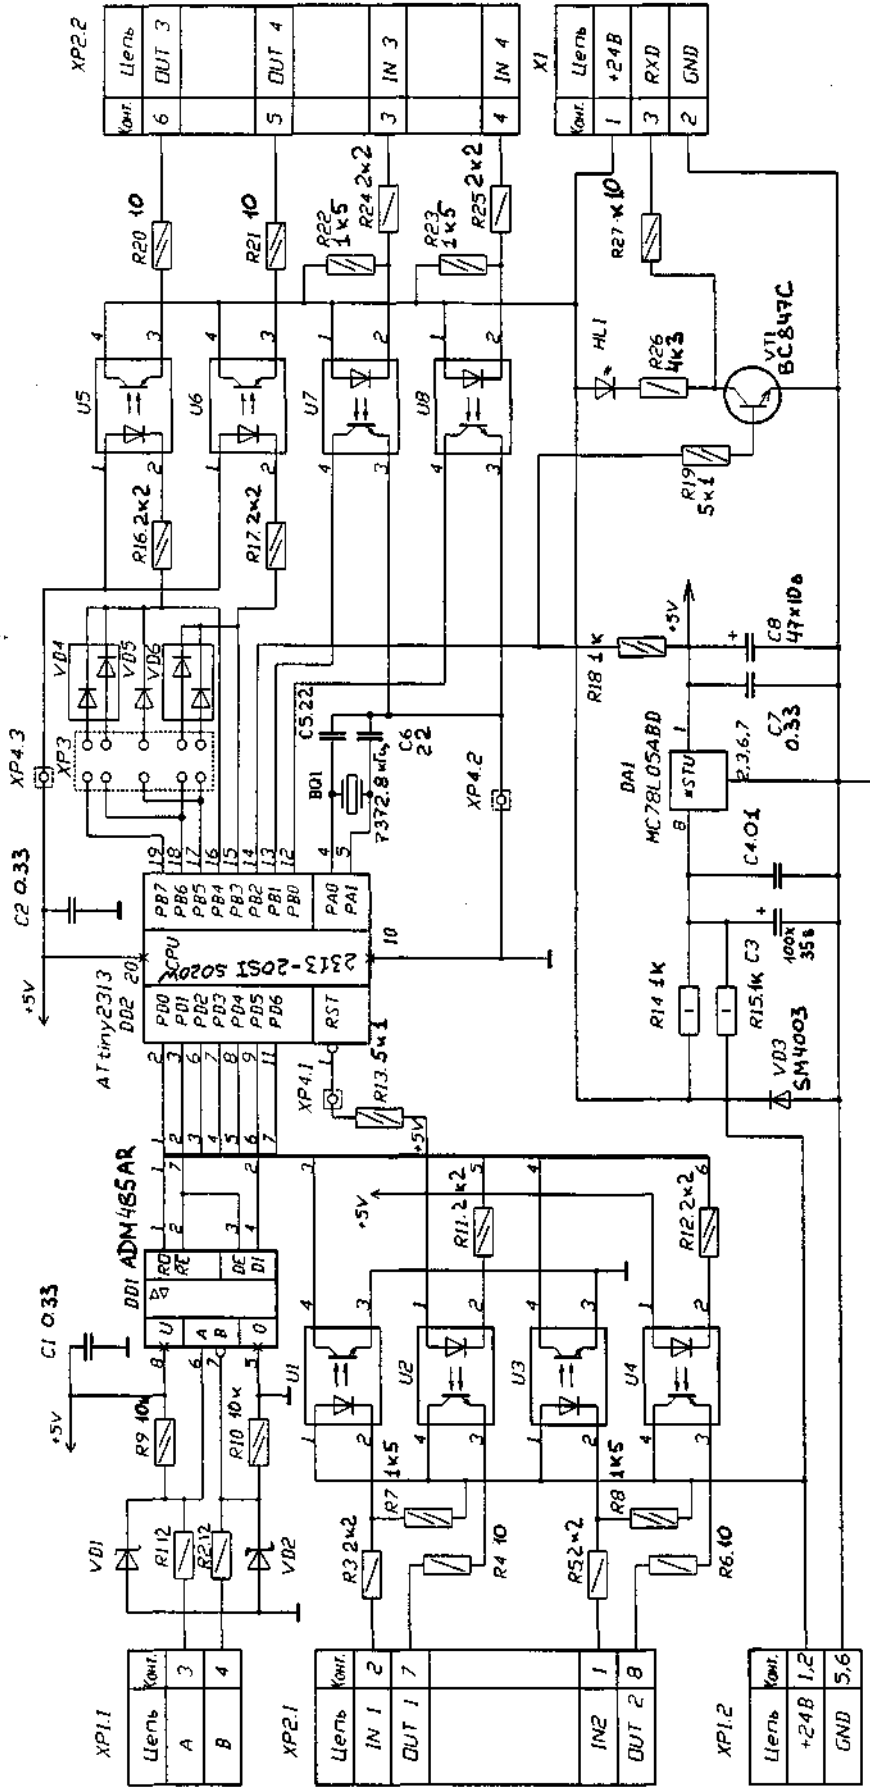

КЖИМ.469135.009 33

U2, U4, U5, U6 - TLP627
 U3, U7, U8 - TLP521

VD1, VD2 - DL4733 A
 VD4 - VD6 - BAV74

КЖИМ.469135.009 33		Лист	Масса	Масшт.
Плата контроллера этажного				
Схема электрической принципиальной		Лист 1	Листов	
		340 "СП Лодьев"		