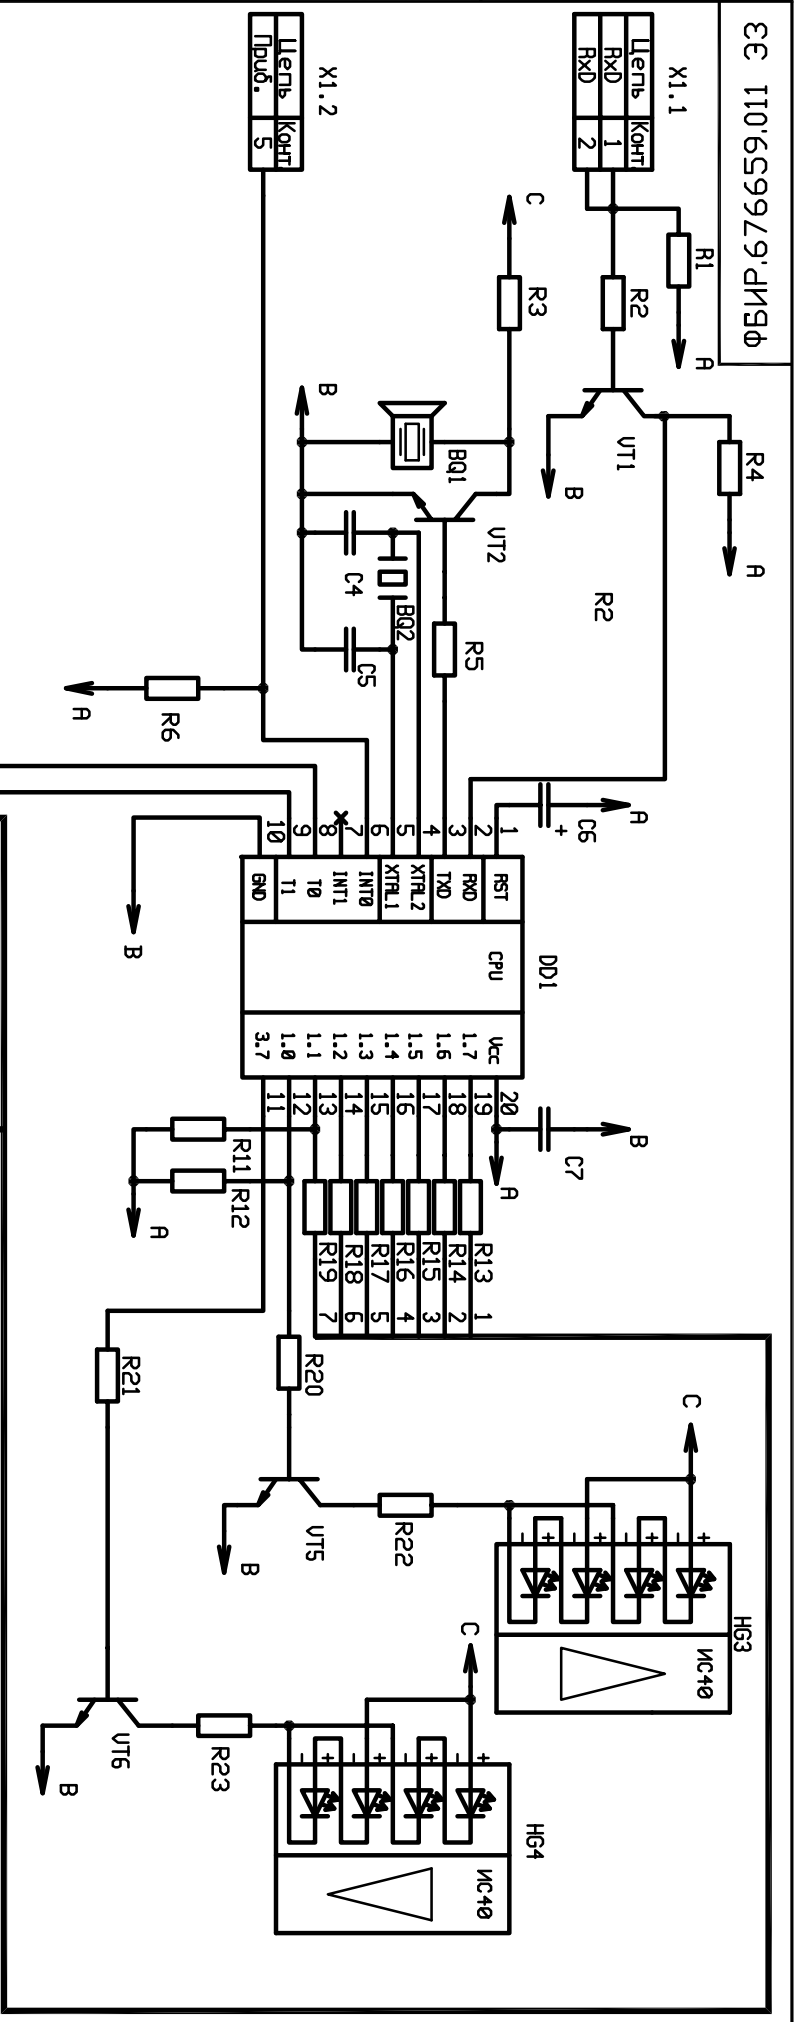

ЭЭ 110.6599.79.ДИЭФ

Инв.№ подл.	Подп. и дата	Взам.инв.№	Инв.№ дубл.	Подп. и дата
-------------	--------------	------------	-------------	--------------

Справ.№	Перв. примен.
---------	---------------

ФБир.676659.011 ЭЭ			
Табло сегментное ТС			
Схема электрическая принципиальная			
Изм.	Лист	Издок.	Всего
Разраб.	Доработан	Проб.	Испроб.
Технпр.			
Исполн.	Кодифицирующая		
Удп.	Болдонач		
Лист		Масса	Контур
Лист		Листов	1
РПЗ завод "Машиниладфильм"		ОПР/1	