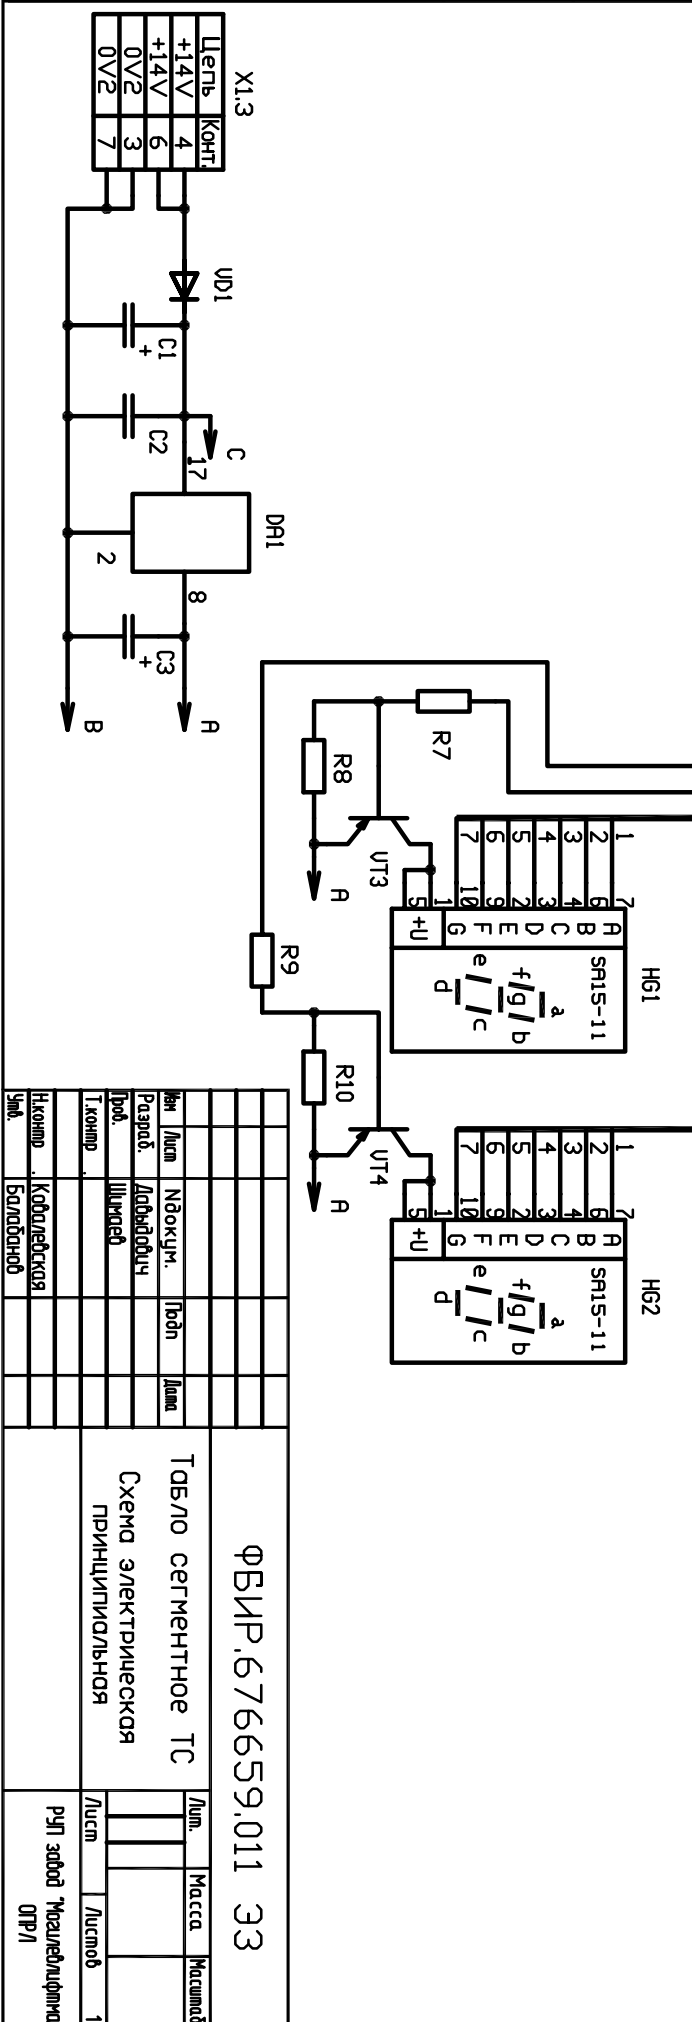

ЭЭ 110.6599.79.ДИЭФ

Инв.№ подл.	Подп. и дата	Взам.инв.№	Инв.№ дубл.	Подп. и дата
-------------	--------------	------------	-------------	--------------

Справ.№	Перв. примен.
---------	---------------

ФБир.676659.011 ЭЭ			
Табло сегментное ТС			
Схема электрическая принципиальная			
Изм.	Лист	Издок.	Всего
Разраб.	Доработан	Проб.	Испроб.
Технпр.			
Исполн.	Кодифицирующая		
Удп.	Болдонач		
Лист		Масса	Контур
Лист		Листов	1
РПЗ завод "Машиниладфильм"		ОПР/1	